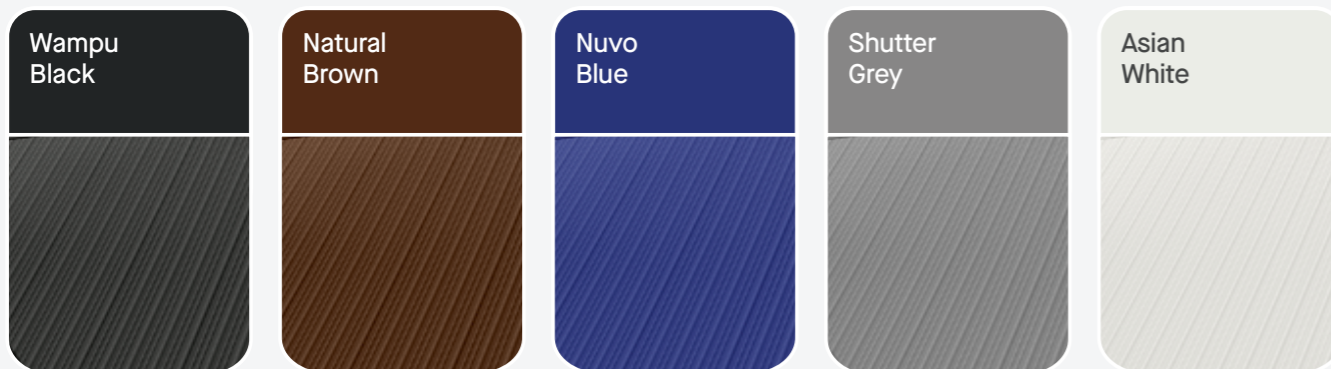

Kenapa harus Memilih BlueScope Zacs® Minimalist?

Dengan keunggulan seperti ringan, tahan karat, aman dan tahan lama, atap dan dinding baja **BlueScope Zacs® Minimalist** adalah pilihan yang tepat untuk rumah minimalis modern. Anda akan mendapatkan perlindungan yang lebih baik, perawatan yang lebih mudah, dan biaya jangka panjang yang lebih efisien.

Warna Modern dengan Sentuhan Minimalis

BlueScope Zacs® Minimalist menawarkan pilihan warna elegan yang memancarkan nuansa modern dan estetik. Desainnya mengusung gaya minimalis yang tetap menghadirkan kesan mewah, menjadikannya pilihan tepat untuk hunian bergaya kontemporer dengan keindahan **sepanjang masa**.

Warna Standar: