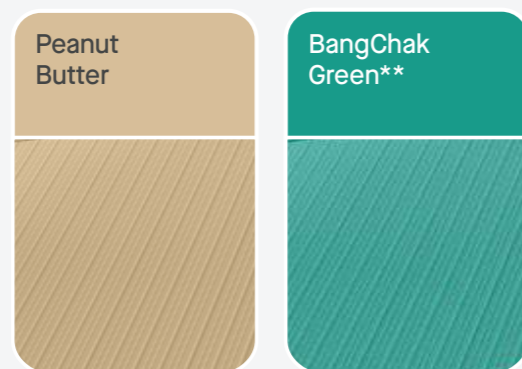

Warna Non - Standar: